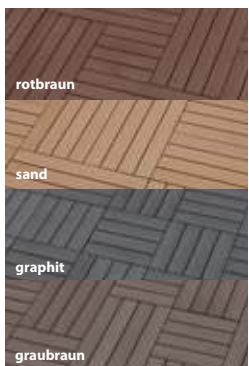

10 JAHRE
GARANTIE

Urlaub beginnt auf meiner Terrasse

natürlich schön
individuelle Gestaltung
leichte Montage

Die Diele mit dem Barfußfeeling

Type	massiv glatt	massiv Schiffsdeck	massiv XL glatt	massiv XL fein	elegance grob
Farben	<p>rotbraun sand kiesel graubraun graphit kaffeebraun</p>	<p>rotbraun kiesel graubraun</p>	<p>rotbraun sand kiesel graubraun graphit kaffeebraun</p>	<p>rotbraun sand kiesel graubraun graphit kaffeebraun</p>	<p>dunkelbraun sand graphit steingrau</p>
Maße	146 x 21mm	146 x 21mm	196 x 21mm	196 x 21mm	146 x 25mm
Längen	4/4,5/5/5,5/6 m	4/5/6 m	4 / 5 m	4 / 5 m	4 / 5 m

Montage, die begeistert

- leichte und zeitsparende Montage
- Klick-& Klemmsystem mit einheitlichem Fugenbild
- verdeckte Befestigungstechnik
- einfach zu bearbeiten wie Holz

Qualität, die überzeugt

- pflegeleicht - einfach mit Wasser zu reinigen
- hohe Farbechtheit
- kein Streichen und Ölen notwendig
- sehr rutschfest (R12) im nassen und trockenen Zustand
- riss- und splitterfrei
- witterungs- und temperaturbeständig

Der Natur zu Liebe

- PEFC zertifiziert
- umweltfreundlich - ohne Tropenholz
- 100% recyclebarer Werkstoff

premium
Fliese

terrafina® Montage-System

einfaches
Klick- & Klemmsystem,
ohne Schrauben

garantiert elegantes Fu-
genbild

einsetzbar auch auf
abgedichteten Flächen

variable Aufbauhöhen:
Hohe Unterkonstruktion
35mm

Niedrige Unterkonstruktion
17mm

Aluminium-
Unterkonstruktion
80 mm

364 x 364 mm
728 x 364 mm