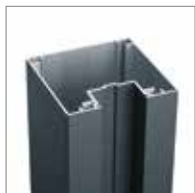

Pfosten | posts

Anfang / Ende
Start / End