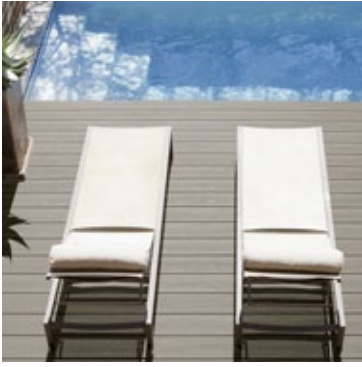

Stand: 21.10.2017 · Technische Änderungen vorbehalten
Farbabweichungen vom Original können drucktechnisch bedingt sein.

Autorisierter Fachhändler: